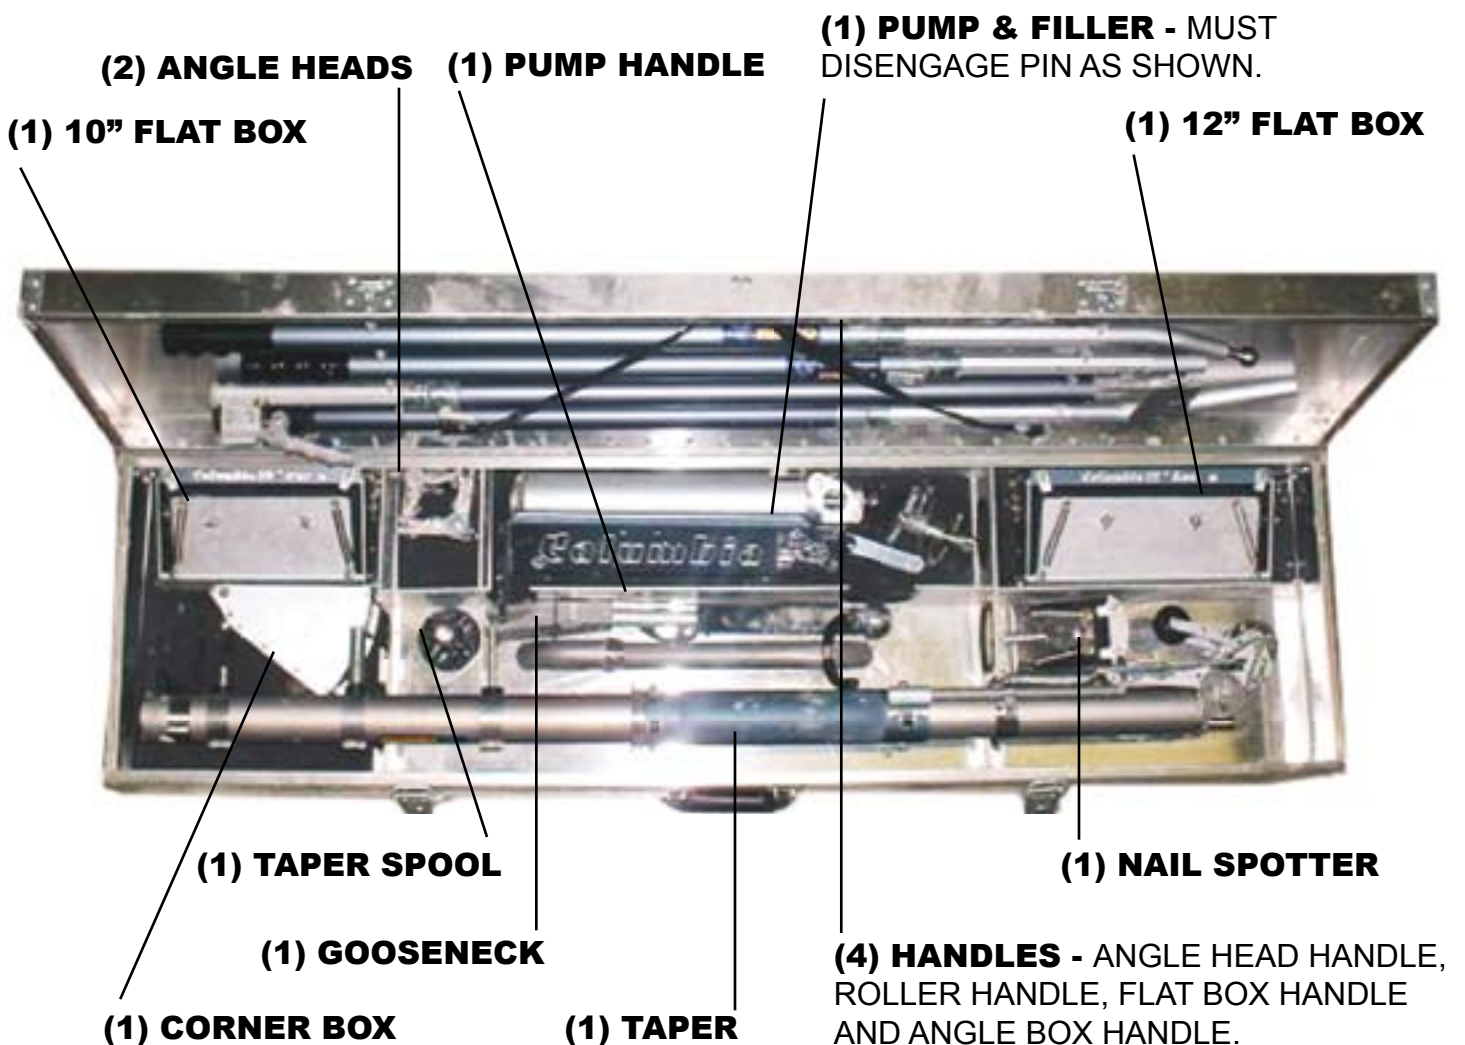

ALL-WALL

YOUR DRYWALL TOOLS SUPERSTORE

TOOL BOX CONFIGURATION

DIMENSIONS: L-56" X W-15" X H-7"

SHOP ONLINE

All-Wall.com

Call toll-free | Se habla español

(800) 929-0927